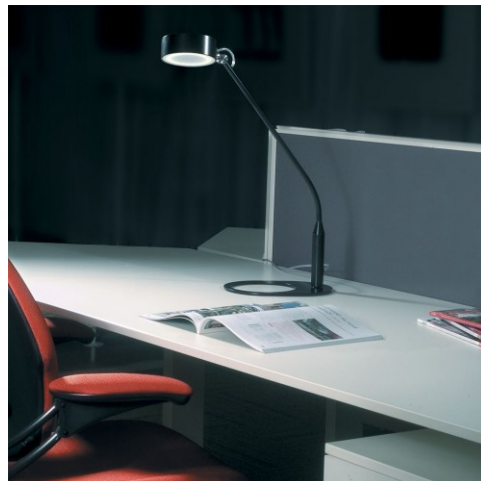

OMNIA O.525.L1.X

Typ: stolní svítidlo

Kovové části: ocelový plech lakovaný bíle RAL 9003 (.60), černě RAL 9005 (.61) nebo červeně RAL 3004 (.42)

Barva: RAL3004 (42); RAL9003 (60); RAL9005 (61)

W	K	Světelný tok modulu lm	Hmotnost (g)
6,9	3000	880	1750