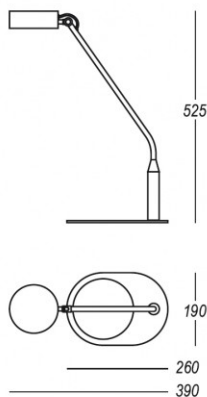

OMNIA O.525.L1.X

Typ: stolní svítidlo

Kovové části: ocelový plech lakovaný bíle RAL 9003 (.60), černě RAL 9005 (.61) nebo červeně RAL 3004 (.42)

Barva: RAL3004 (42); RAL9003 (60); RAL9005 (61)

W	K	Světelný tok modulu lm	Hmotnost (g)
6,9	3000	880	1750